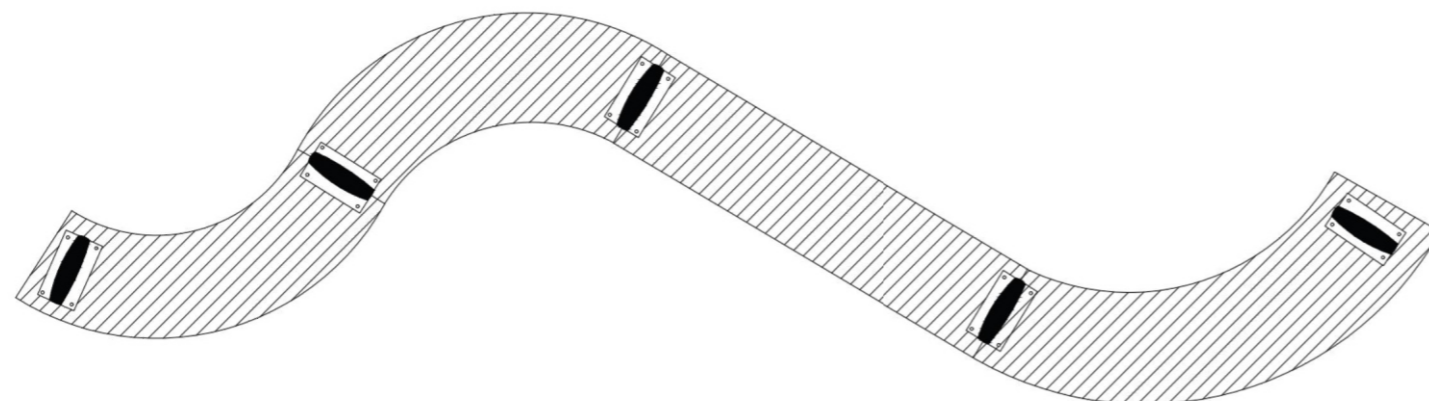

Planta - Esca 1:...

Vista 1 - Escala 1:...

Vista 2 - Escala 1:...

FENOMENOLOGIA - Registro de Imágenes

Agrupamiento

Recto sin respaldo
200 x 60 x 43h
278Kg

Curvo sin respaldo
250 x 60 x 43h
302Kg

Curvo con respaldo / Der.
258 x 60 x 43h
352Kg

Curvo con respaldo / Izq.
258 x 60 x 43h
352Kg

Curvo / Vinculo
220 x 60 x 43h
237Kg

TERMINACION:
LISA | PIEDRA EXPUESTA | PULIDA

COLORES:

FENOMENOLOGIA - Registro de Imágenes