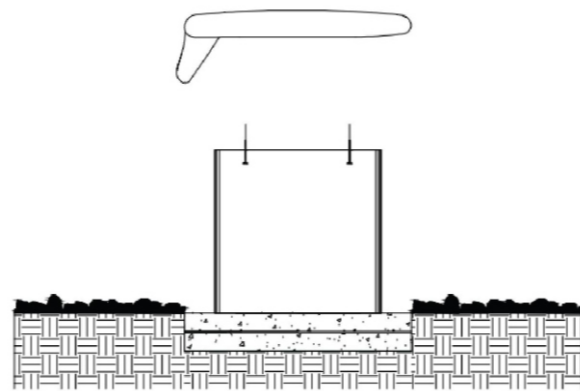

Planta - Esca 1:...

Vista 1 - Escala 1:...

Vista 2 - Escala 1:...

FENOMENOLOGIA - Registro de Imágenes

Agrupamiento

Recto sin respaldo
200 x 60 x 43h
278Kg

Curvo sin respaldo
250 x 60 x 43h
302Kg

Curvo con respaldo / Der.
258 x 60 x 43h
352Kg

Curvo con respaldo / Izq.
258 x 60 x 43h
352Kg

Curvo / Vinculo
220 x 60 x 43h
237Kg

TERMINACION:
LISA | PIEDRA EXPUESTA | PULIDA

COLORES:

FENOMENOLOGIA - Registro de Imágenes