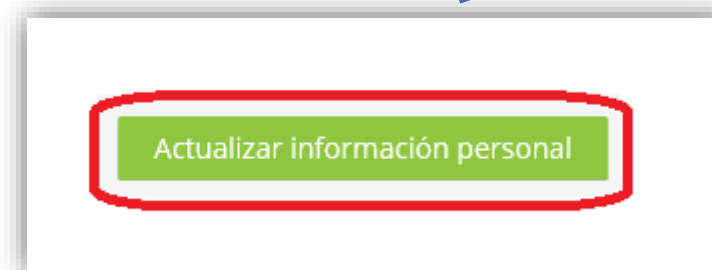

Actualizar la ciudad de su ámbito familiar

The image shows a user profile form with several fields. A blue arrow points to the 'Ciudad' field, which contains 'Santa Fe' and is highlighted with a red box. Another blue arrow points to the 'Descripción' field, which contains the text 'Carrera que está cursando' and 'Sede de la Universidad a la que pertenece: Santa Fe, Santos Mártires, Reconquista, Rafaela, Rosario, etc'. The 'Descripción' field is also highlighted with a red box. The form includes a rich text editor toolbar with various icons for text formatting and insertion.

Ciudad

Seleccione su país

Zona horaria

Descripción 

Aquí escribir una breve descripción:

Carrera que está cursando

Sede de la Universidad a la que pertenece: Santa Fe, Santos Mártires, Reconquista, Rafaela, Rosario, etc

Subir una foto de perfil, preferentemente que sea del rostro únicamente

UCSF

Universidad Católica
de Santa Fe

SIED

Sistema
Institucional
de Educación
a Distancia

Último paso

UCSF

Universidad Católica
de Santa Fe