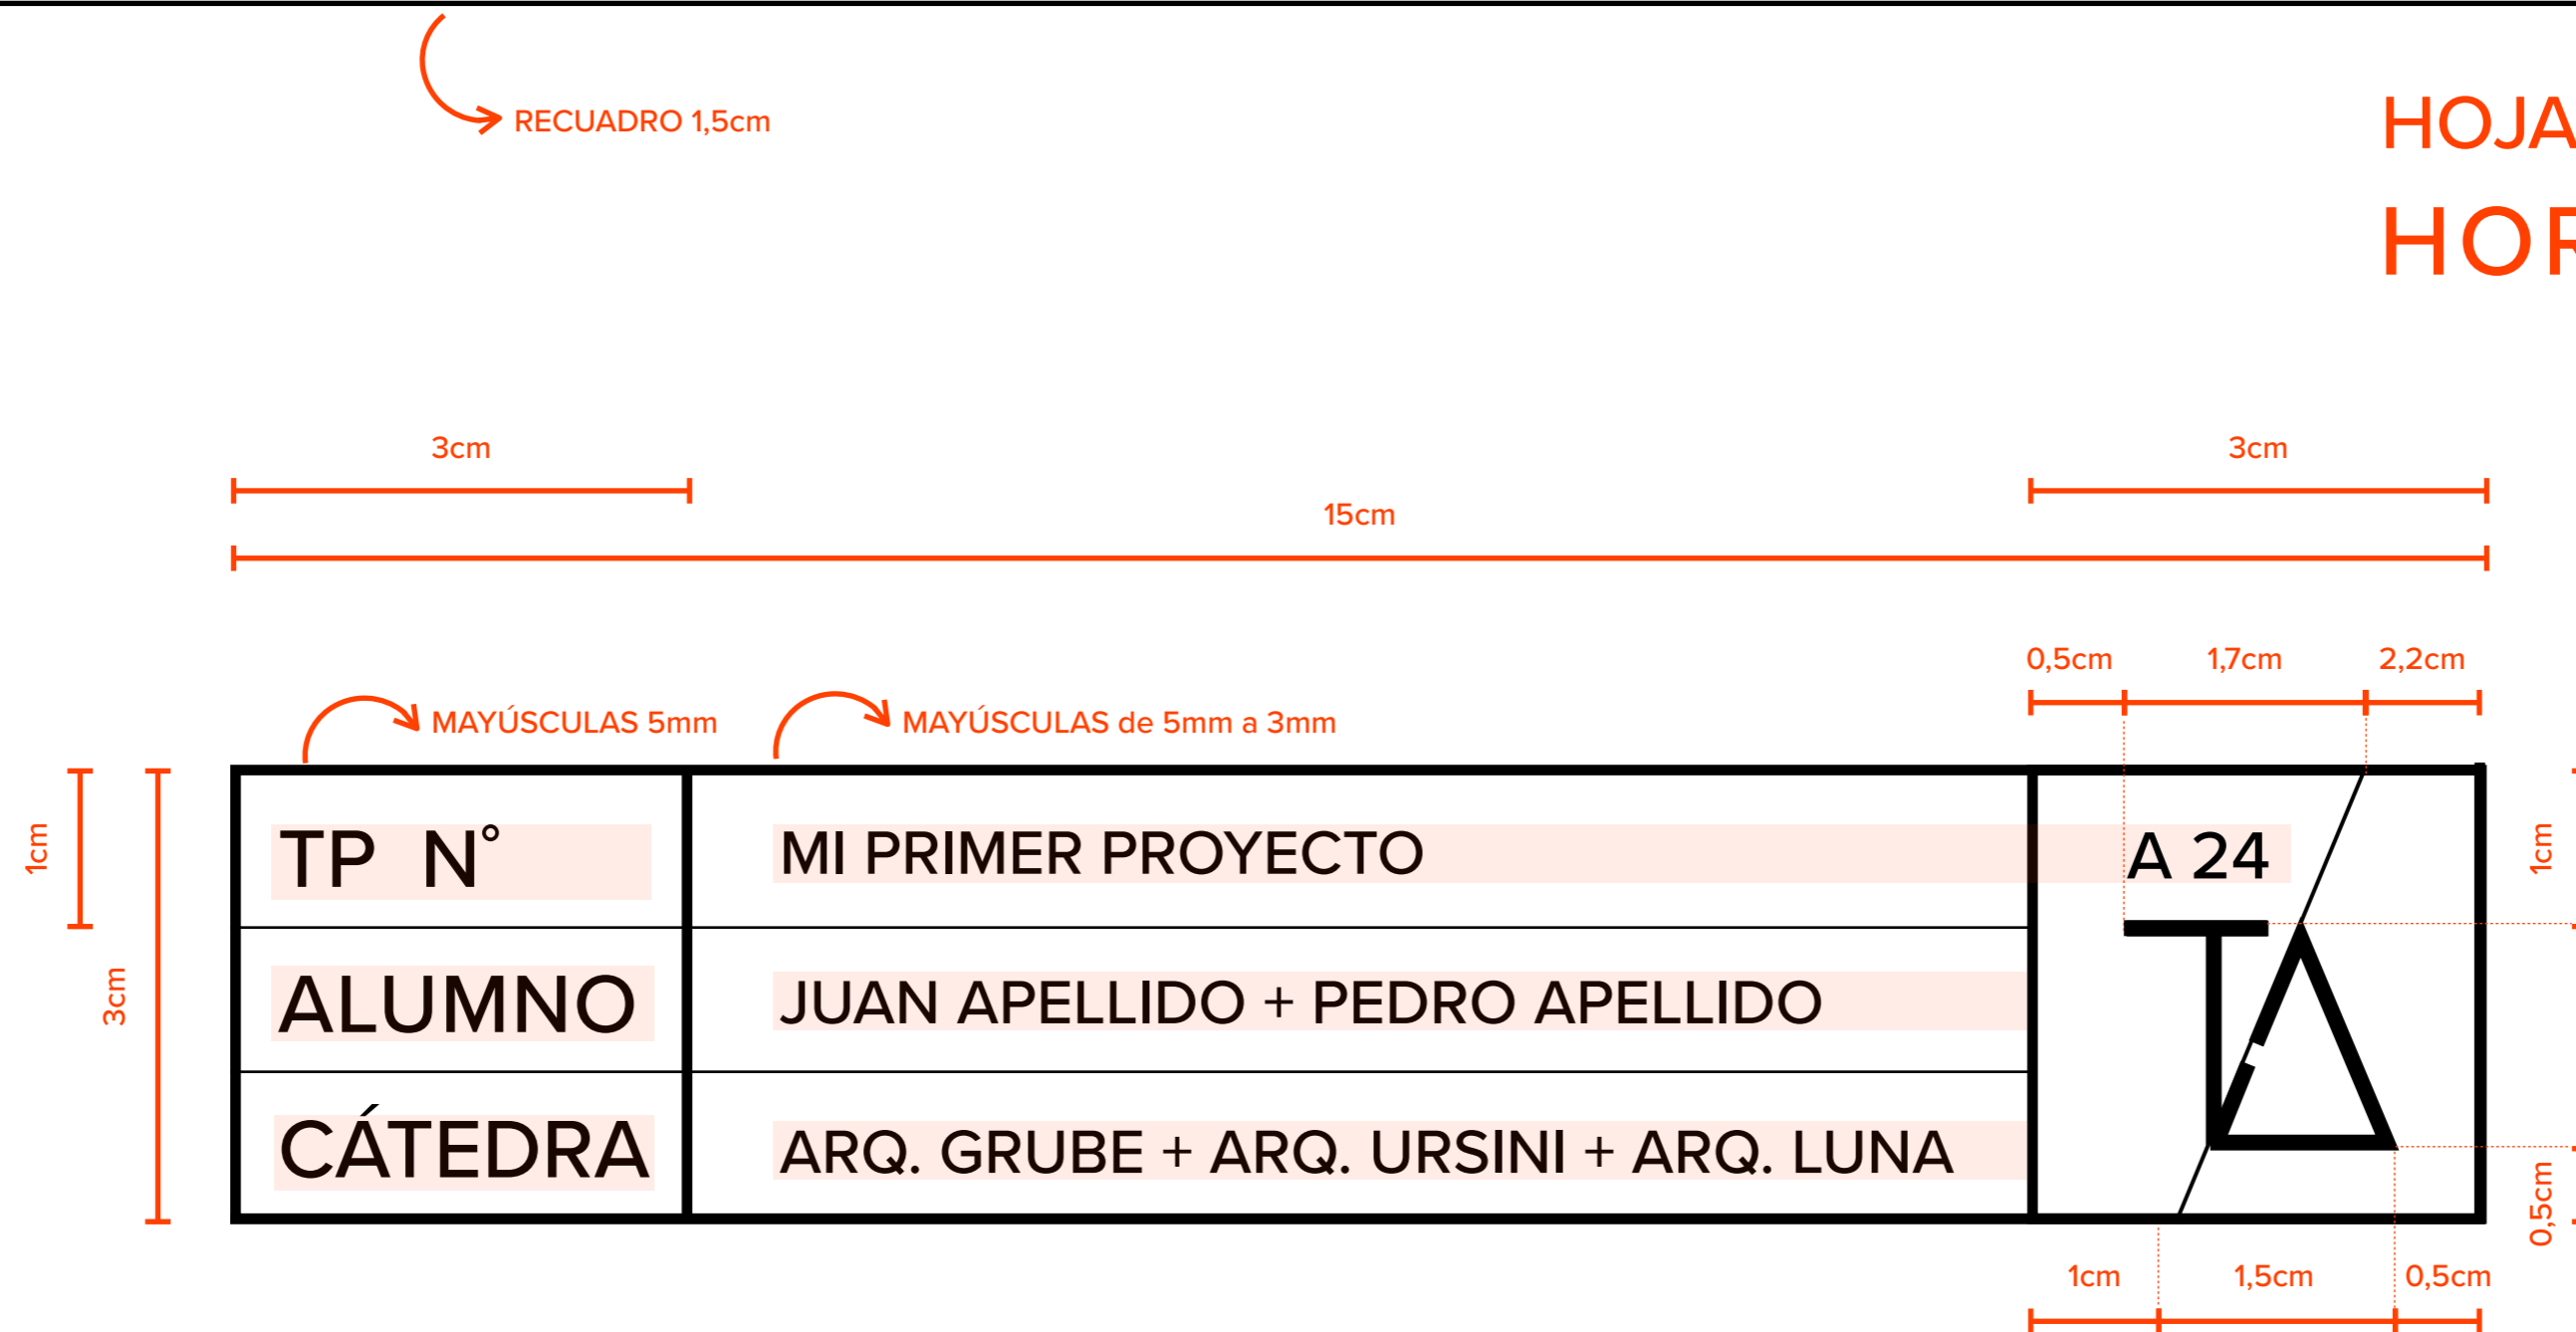

HOJA 35cm x 50cm
HORIZONTAL

1cm
0,7cm
TITULO, título

0,7cm
0,5cm
SUBTITULOS, subtítulos

0,5cm
0,3cm
PARRAFOS, párrafos

RÓTULO

ESCALA REAL

TITULO, título
SUBTITULO, subtítulo
PARRAFOS, párrafos

TP N°	MI PRIMER PROYECTO
ALUMNO	JUAN APELLIDO + PEDRO APELLIDO
CÁTEDRA	ARQ. GRUBE + ARQ. URSINI + ARQ. LUNA

A 24